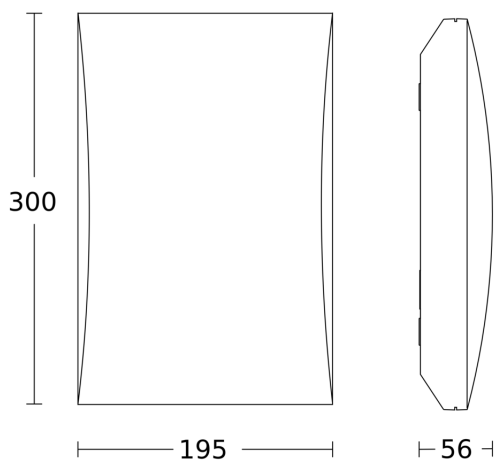

Caractéristiques techniques

Dimensions (L x l x H)	56 x 300 x 195 mm
Avec source	Oui, système d'éclairage LED STEINEL
Garantie du fabricant	3 ans
Réglages via	Potentiomètres
Avec télécommande	Non
UC1, Code EAN	4007841649715
Applications	Extérieur
Emplacement, pièce	extérieur, entrée, tout autour du bâtiment, Cour et allée
Plaque numéros de maison autocollants incluse	Oui
Contenu de l'emballage	1
Lieu d'installation	mur, plafond
Résistance aux chocs	IK07
Indice de protection	IP54
Classe	II
Température ambiante	de -20 jusqu'à 40 °C
Matériau du boîtier	Matière plastique

Caractéristiques techniques

Matériau du cache	Matière plastique opale
Alimentation électrique	220 – 240 V / 50 – 60 Hz
Puissance	4,9 W
Mode esclave réglable	Non
Protection au ras du mur	Non

Réglage crépusculaire	5 – 200 lx
Fonction balisage	Non
Mise en réseau possible	Non
Indice de rendu des couleurs IRC	= 82
Catégorie de produits	Lumière contrôlée au crépuscule

Dessin dimensionnel

Schéma du circuit